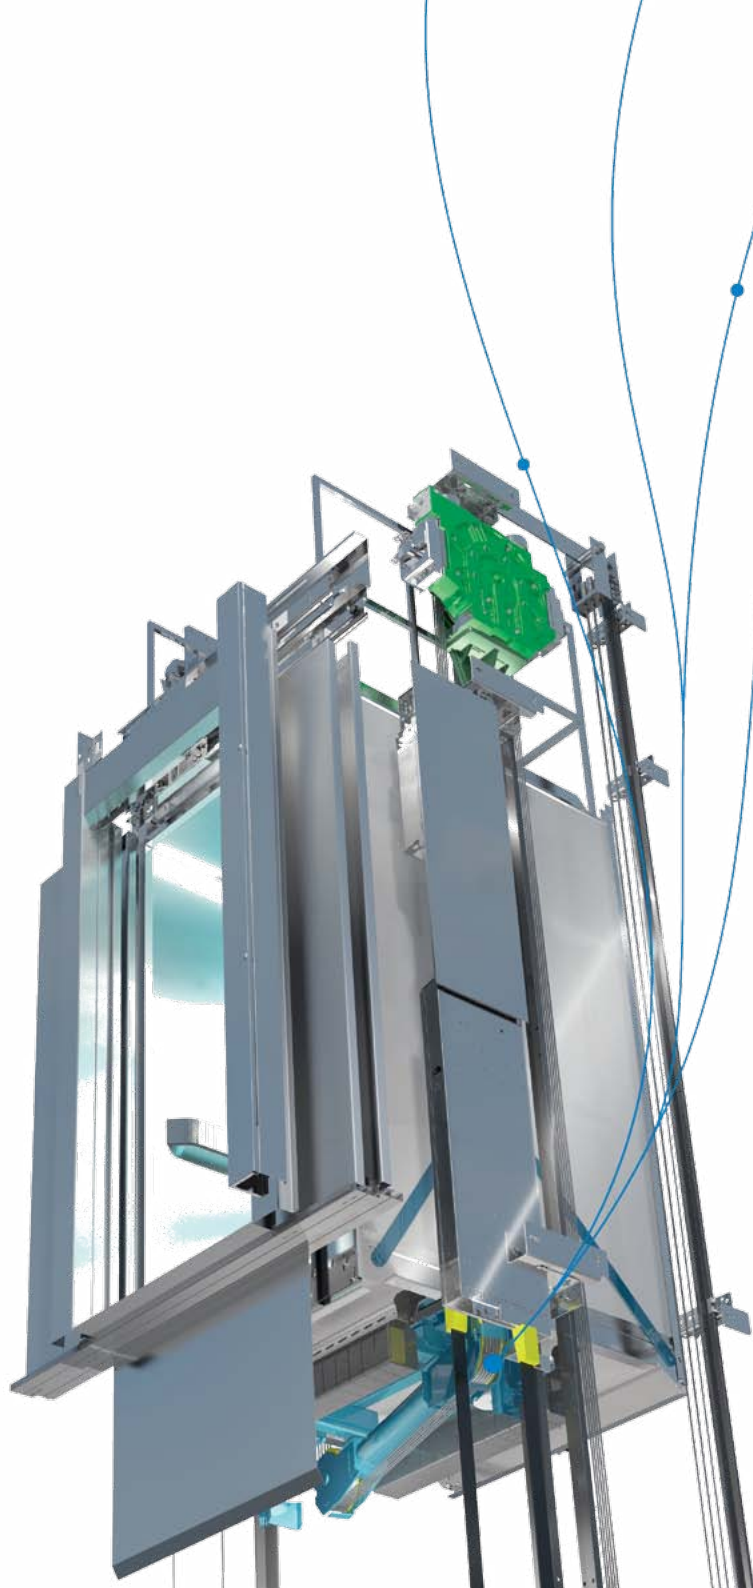

Nem opgradering

Med nem digital integration og mulighed for at opgradere i fremtiden, efterhånden som behovet ændrer sig, kan du tilføje nye tilsluttede tjenester, når du skal bruge dem.

Let at læsse og tømme

De brede døre, den nøjagtige standsning, den robuste konstruktion og belastningsklasse A ved læsning, gør det nemt at få varer og passagerer ind og ud. Andre læsse-klasser (f.eks. pålæsning af lastvogne) er også mulige på forespørgsel. Den indbyggede forbindelse gør det muligt for medarbejdere, der transporterer tungt gods, at optimere arbejdet ved at tilkalde en elevator eksternt.

Overholdelse af alle regler

Optimer din elevator med løsninger, som sikrer overholdelse af diverse lovbestemmelser og regler for elevatorer, herunder tilgængelighed, hærværkssikring og funktionalitet i tilfælde af brand.

Pladsbesparelser

KONE EcoDisc-maskineriets kompakte design og dørløsningen med flere paneler betyder, at der er mere plads til rådighed i skakten til en større elevatorstol.