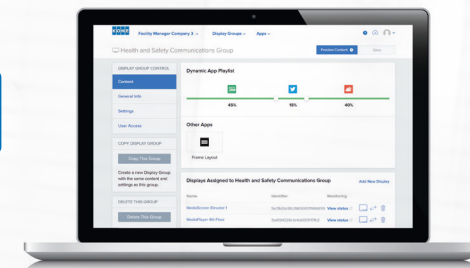

TEKNISKE SPECIFIKATIONER

KONE MediaScreen

Skærmtype	TFT LCD
Skærmstørrelse	15"
Betragtningsvinkel	≥ 80° (alle retninger)
Montering	Vægmonteret
Mål	Bredde: 372 mm Højde: 296 mm Dybde: 30,5 mm
Internetforbindelse	4G + SIM (leveres af KONE)

KONE MediaPlayer

Tilslutning	HDMI
Effekt	230 V
Mål	Bredde: 162 mm Højde: 20 mm Dybde: 91 mm
Internetforbindelse	4G + SIM (leveres af KONE)

SKRÆDDERSYEDE SERVICEPAKKER

	Light	Standard	Premium
KONE Content Manager	✓	✓	✓
Forbindelse og dataoverførsel*	✓	✓	✓
Software- og sikkerhedsopdateringer	✓	✓	✓
Meddelelser fra ejendomsadministrator	✓	✓	✓
Tekst og billeder	✓	✓	✓
Vejret		✓	✓
RSS-feed (til visning af tredjeparts nyheder osv.)		✓	✓
Trafikoplysninger			✓
Sociale medier (Facebook, Instagram og Twitter)			✓

* Vores servicepakker inkluderer et månedligt mobildatatillæg, som dækker det typiske forbrug. Dataforbrug ud over dette tillæg faktureres i overensstemmelse med KONEs aktuelle prislister.

SÅDAN FUNGERER DET

KONE Content Manager